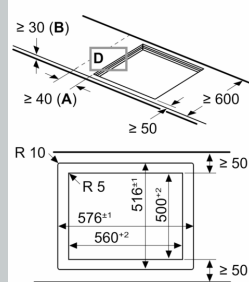

N 90, ИНДУКЦИОНЕН ПЛОТ, 60 CM, ЧЕРНО,
T66PYU4CO

оразмерени чертежи

Измерване в mm

A: Отдръпнатата дълбочина

Измерване в mm

A: Мин. разстояние от профила на печката до стената
B: С монтирана фурна отдолу мин. 30 mm, възможно повече

Вж. изискванията за разстояние за фурната

C: Макс. 1 mm фаска

① Ventilation gap must be present

All measurements in mm

оразмерени чертежи

①
Ventilation gap must
be present.

Measurement in mm