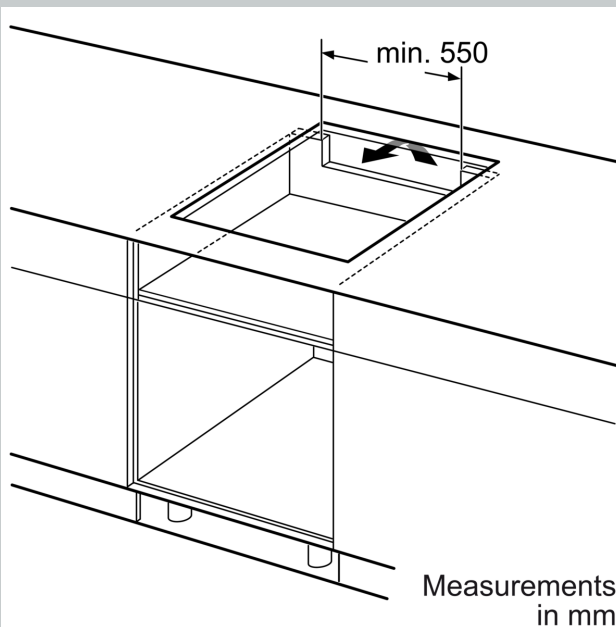

N 90, ИНДУКЦИОНЕН ПЛОТ, 60 CM, ЧЕРНО,
T66PYU4CO

оразмерени чертежи

Измерване в mm

A: Отдръпнатата дълбочина

Измерване в mm

A: Мин. разстояние от профила на печката до стената
B: С монтирана фурна отдолу мин. 30 mm, възможно повече

Вж. изискванията за разстояние за фурната

C: Макс. 1 mm фаска

① Ventilation gap must be present

All measurements in mm

оразмерени чертежи

①
Ventilation gap must
be present.

Measurement in mm