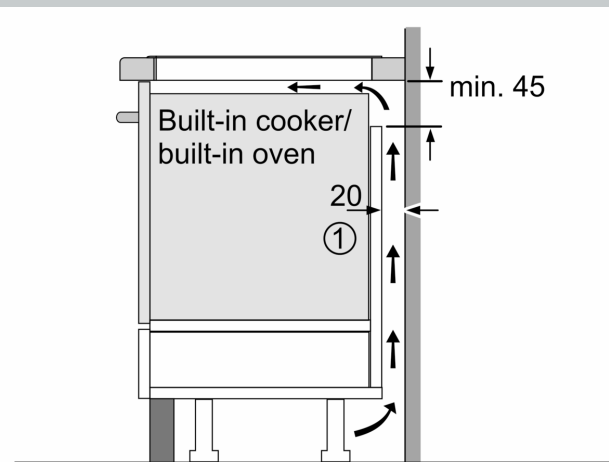

N 90, ИНДУКЦИОНЕН ПЛОТ, 60 CM, ЧЕРНО,
T66PYU4CO

оразмерени чертежи

Измерване в mm

A: Отдръпнатата дълбочина

Измерване в mm

A: Мин. разстояние от профила на печката до стената
B: С монтирана фурна отдолу мин. 30 mm, възможно повече

Вж. изискванията за разстояние за фурната

C: Макс. 1 mm фаска

① Ventilation gap must be present

All measurements in mm

оразмерени чертежи

①
Ventilation gap must
be present.

Measurement in mm