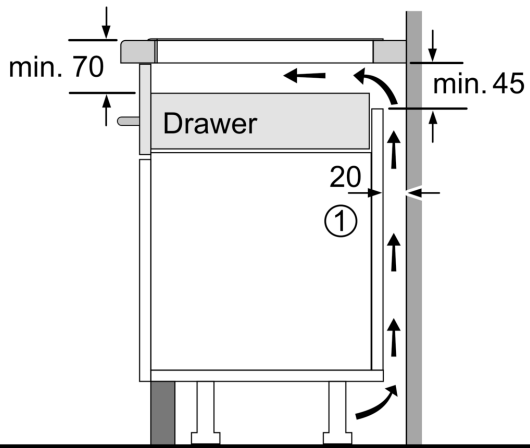

N 90, ИНДУКЦИОНЕН ПЛОТ, 60 CM, ЧЕРНО,
T66PYU4CO

оразмерени чертежи

Измерване в mm

A: Отдръпнатата дълбочина

Измерване в mm

A: Мин. разстояние от профила на печката до стената
B: С монтирана фурна отдолу мин. 30 mm, възможно повече

Вж. изискванията за разстояние за фурната

C: Макс. 1 mm фаска

① Ventilation gap must be present

All measurements in mm

оразмерени чертежи

①
Ventilation gap must
be present.

Measurement in mm