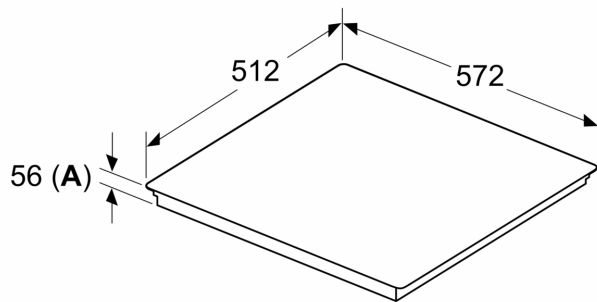

N 90, ИНДУКЦИОНЕН ПЛОТ, 60 CM, ЧЕРНО,
T66PYU4CO

оразмерени чертежи

Измерване в mm

A: Отдръпнатата дълбочина

Измерване в mm

A: Мин. разстояние от профила на печката до стената
B: С монтирана фурна отдолу мин. 30 mm, възможно повече

Вж. изискванията за разстояние за фурната

C: Макс. 1 mm фаска

① Ventilation gap must be present

All measurements in mm

оразмерени чертежи

①
Ventilation gap must
be present.

Measurement in mm